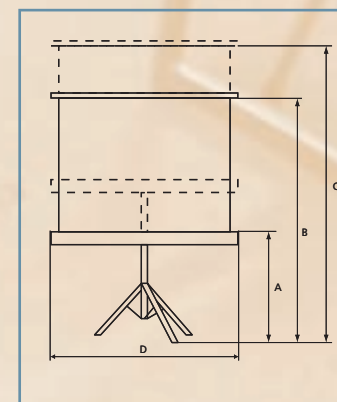

Proven quality.

Black borders add extra contrast to the image.

Tension button mechanism for perfectly flat screen.

Easy continuous height adjustment.

Accessories:

- ▶ Protective sleeve

See page 34/35 for further details.

Screen size in cm	Viewing size in cm	Screen fabrics		Dimensions in mm				Weight kg
		Matte white	Datalux	A min.	B min.	C max.	D length	
Professional - format 1:1								
145x145	140x140	PSTPR 004	PSTPR 003	620	1870	2550	1570	10
160x160	151x151	PSTPR 006	PSTPR 005	620	2220	2700	1720	11
180x180	173x173	PSTPR 008	PSTPR 007	620	2420	3090	1920	12
Screen size in cm	Viewing size in cm	Screen fabric		Dimensions in mm				Weight kg
		Matte white		A min.	B min.	C max.	D length	
ProView - format 1:1								
125x125	120x120	PSTPV 001		450	1700	2140	1370	7
145x145	140x140	PSTPV 004		450	1900	2590	1520	8
160x160	151x151	PSTPV 007		450	2050	2700	1720	9
Screen size in cm	Viewing size in cm	Screen fabrics		Dimensions in mm				Weight kg
		Matte white	Etalux	A min.	B min.	C max.	D length	
Mistral - format 1:1								
125x125	120x120	PSTMI 002	PSTMI 001	390	1640	2140	1370	6
145x145	140x140	PSTMI 004	PSTMI 003	390	1840	2590	1570	7